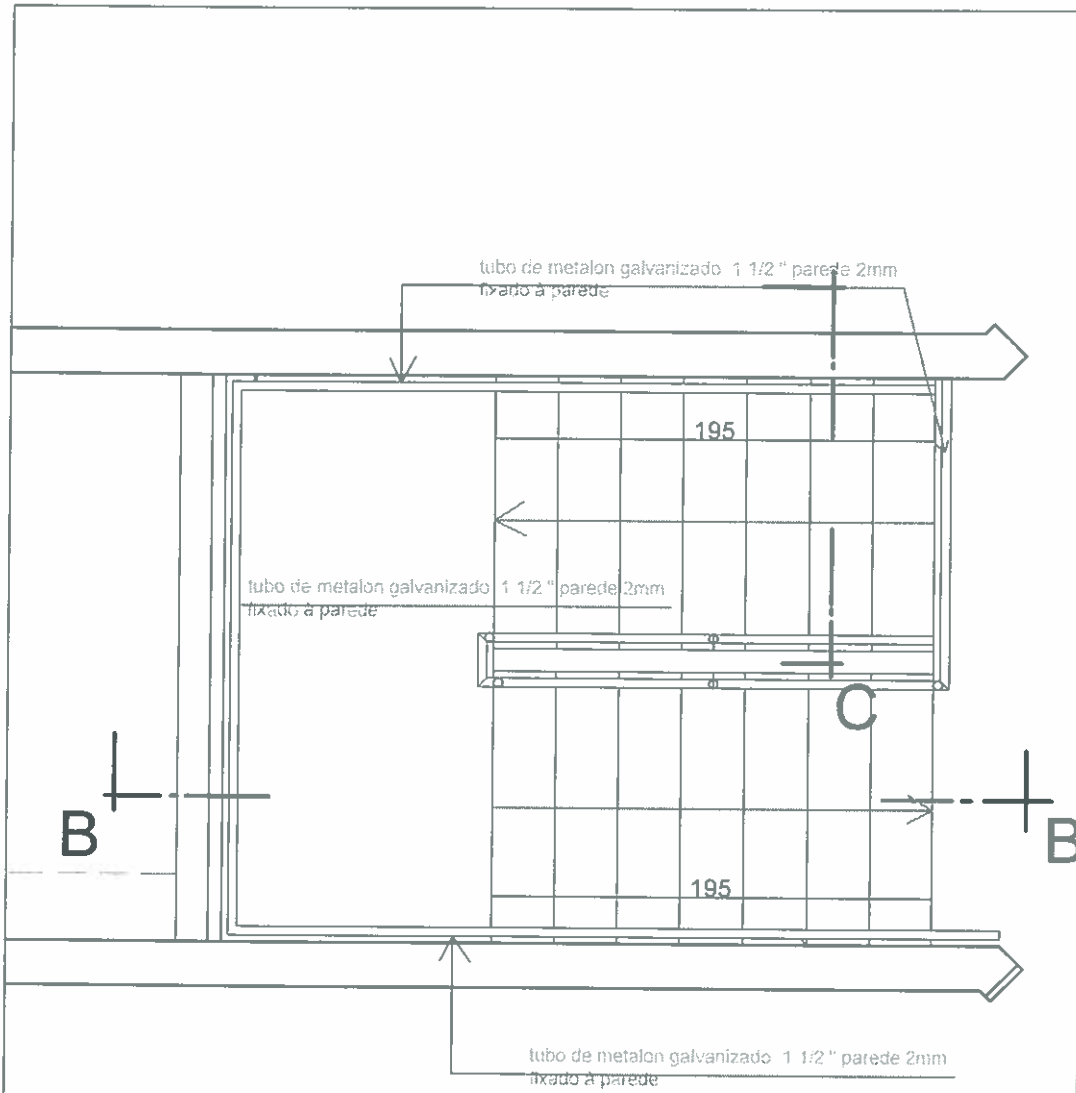

SANITÁRIO FEMININO/PNE
PAV. TÉRREO
escala 1:50

PROJETO	PROJETO DE MELHORIAS PARA A ESCOLA JOÃO ZIULKOSKI FILHO : SANITÁRIOS E CORRIMÕES DAS ESCADAS	PROJETO	
ASSUNTO	planta baixa. Pav térreo.	EXPEDIENTE ÚNICO	000.000.000-0
endereço	RUA GENERAL DALTRIO FILHO, 269, MARIANA PIMENTEL, RS	ESCALA	DATA
PROPRIETÁRIO	PREFEITURA MUNICIPAL DE MARIANA PIMENTEL	1:50	12/03/18
RESPONSÁVEL TÉCNICO	<i>Leonardo Cordeiro Carro</i>	PRANCHA	
RESPONSÁVEL PELA EXECUÇÃO			
CODIFICAÇÃO	DESENHO		
PREFEITURA MUNICIPAL DE MARIANA PIMENTEL			AR01

SANITÁRIO MASCULINO
SEGUNDO PAVIMENTO
escala 1:50

RESERVATÓRIO SUPERIOR
escala 1:50

PROJETO	PROJETO DE MELHORIAS PARA A ESCOLA JOÃO ZIULKOSKI FILHO : SANITÁRIOS E CORRIMÕES DAS ESCADAS	PROJETO	
ASSUNTO	planta baixa. Segundo pavimento.	EXPEDIENTE ÚNICO	000.000.000-0
ENDEREÇO	RUA GENERAL DALTRIO FILHO, 269, MARIANA PIMENTEL, RS	ESCALA	1:50
PROPRIETÁRIO	PREFEITURA MUNICIPAL DE MARIANA PIMENTEL	DATA	07/09/17
RESPONSÁVEL TÉCNICO	<i>Leonardo Sant</i> LEONARDO CAMARGO SANTO	PRANCHETA	
COORDENADOR		COORDENADOR	
DESENHADOR		DESENHO	
			AR02