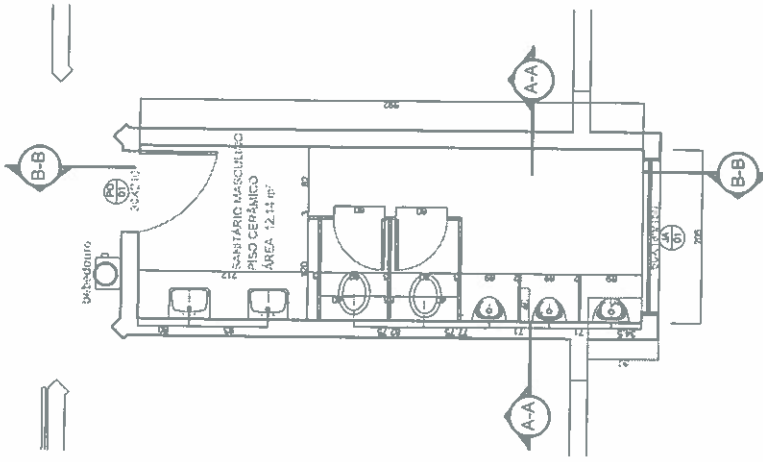

SANITÁRIO FEMININO/PNE
PAV. TÉRREO
escala 1:50

PROJETO	PROJETO DE MELHORIAS PARA A ESCOLA JOÃO ZIULKOSKI FILHO : SANITÁRIOS E CORRIMÕES DAS ESCADAS	PROJETO	
ASSUNTO	planta baixa. Pav térreo.	EXPEDIENTE ÚNICO	000.000.000-0
endereço	RUA GENERAL DALTRIO FILHO, 269, MARIANA PIMENTEL, RS	ESCALA	DATA
PROPRIETÁRIO	PREFEITURA MUNICIPAL DE MARIANA PIMENTEL	1:50	12/03/18
RESPONSÁVEL TÉCNICO	<i>Leonardo Cordeiro Carro</i>	PRANCHA	
RESPONSÁVEL PELA EXECUÇÃO			
CODIFICAÇÃO	DESENHO		
PREFEITURA MUNICIPAL DE MARIANA PIMENTEL			AR01

SANITÁRIO MASCULINO
SEGUNDO PAVIMENTO
escala 1:50

RESERVATÓRIO SUPERIOR
escala 1:50

PROJETO	PROJETO DE MELHORIAS PARA A ESCOLA JOÃO ZIULKOSKI FILHO : SANITÁRIOS E CORRIMÕES DAS ESCADAS	PROJETO	
ASSUNTO	planta baixa. Segundo pavimento.	EXPEDIENTE ÚNICO	000.000.000-0
ENDEREÇO	RUA GENERAL DALTRIO FILHO, 269, MARIANA PIMENTEL, RS	ESCALA	1:50
PROPRIETÁRIO	PREFEITURA MUNICIPAL DE MARIANA PIMENTEL	DATA	07/09/17
RESPONSÁVEL TÉCNICO	<i>Leonardo Sant</i> LEONARDO CAMARGO SANTO	PRANCHETA	
COORDENADOR		COORDENADOR	
DESENHADOR		DESENHO	
			AR02