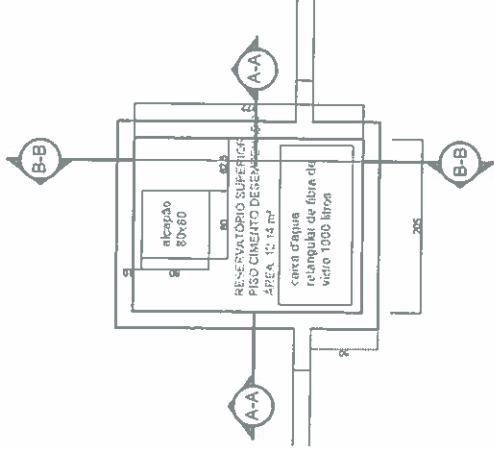

SANITÁRIO FEMININO/PNE
PAV. TÉRREO
escala 1:50

PROJETO	PROJETO DE MELHORIAS PARA A ESCOLA JOÃO ZIULKOSKI FILHO : SANITÁRIOS E CORRIMÕES DAS ESCADAS	PROJETO	
ASSUNTO	planta baixa. Pav térreo.	EXPEDIENTE ÚNICO	000.000.000-0
endereço	RUA GENERAL DALTRIO FILHO, 269, MARIANA PIMENTEL, RS	ESCALA	DATA
PROPRIETÁRIO	PREFEITURA MUNICIPAL DE MARIANA PIMENTEL	1:50	12/03/18
RESPONSÁVEL TÉCNICO	<i>Leonardo Cordeiro Carro</i>	PRANCHA	
RESPONSÁVEL PELA EXECUÇÃO			
CODIFICAÇÃO	DESENHO		
PREFEITURA MUNICIPAL DE MARIANA PIMENTEL			AR01

SANITÁRIO MASCULINO
SEGUNDO PAVIMENTO
escala 1:50

RESERVATÓRIO SUPERIOR
escala 1:50

PROJETO	PROJETO DE MELHORIAS PARA A ESCOLA JOÃO ZIULKOSKI FILHO : SANITÁRIOS E CORRIMÕES DAS ESCADAS	PROJETO	
ASSUNTO	planta baixa. Segundo pavimento.	EXPEDIENTE ÚNICO	000.000.000-0
ENDEREÇO	RUA GENERAL DALTRIO FILHO, 269, MARIANA PIMENTEL, RS	ESCALA	1:50
PROPRIETÁRIO	PREFEITURA MUNICIPAL DE MARIANA PIMENTEL	DATA	07/09/17
RESPONSÁVEL TÉCNICO	<i>Leonardo Sant</i> LEONARDO CAMARGO SANTO	PRANCHETA	
COORDENADOR		COORDENADOR	
DESENHADOR		DESENHO	
			AR02