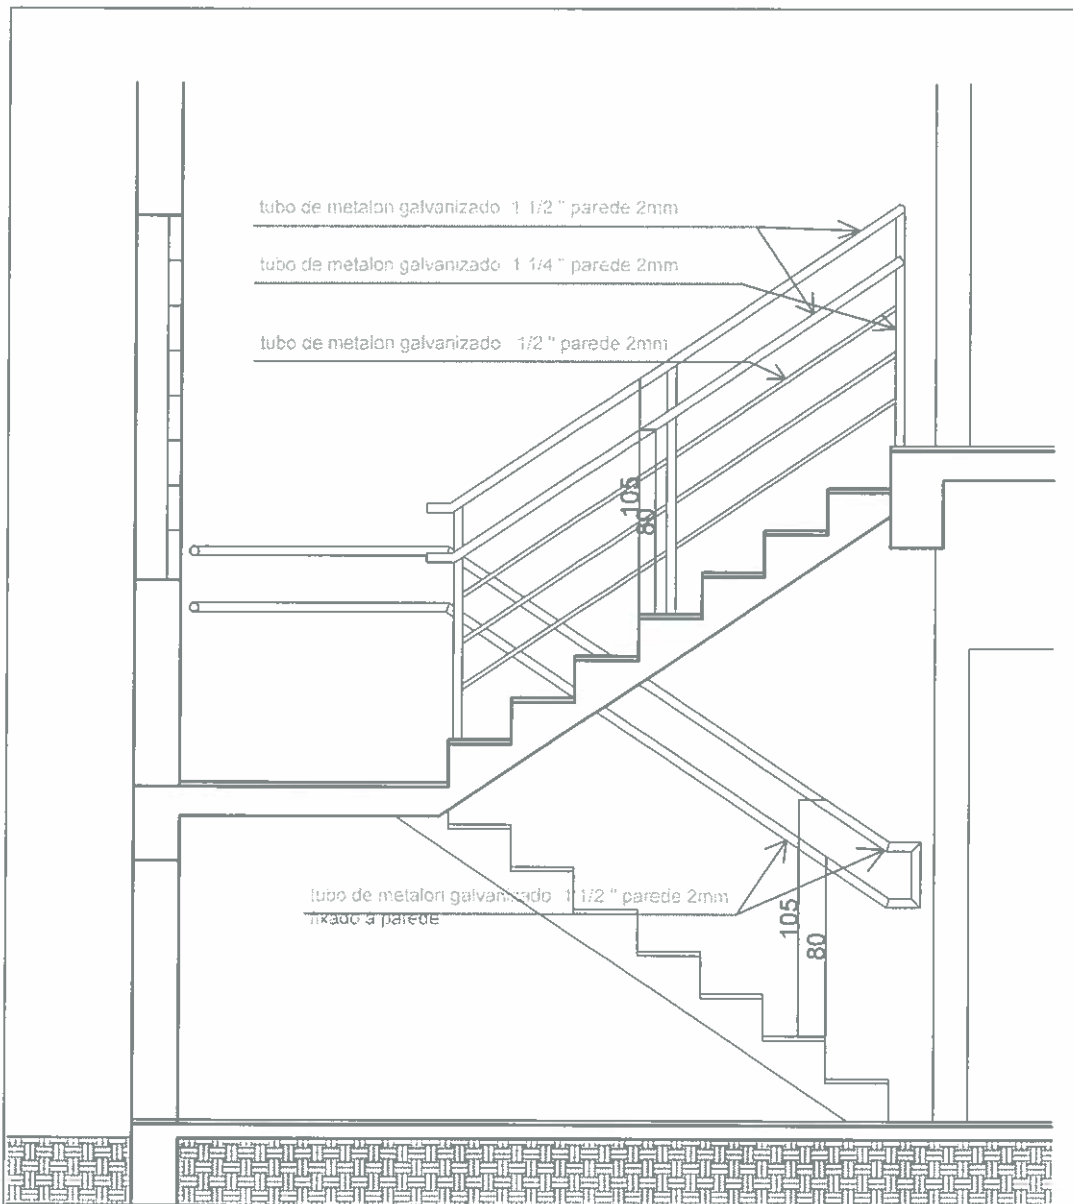

CORTE B-B

ESCOLA JOÃO ZIULKOSKI FILHO
CORRIMÃOS DAS ESCADAS

PREFEITURA MUNICIPAL
DE MARIANA PIMENTEL

Leonardo Couto

CORTE
B-B

INDICE		IND
PROJ	PROJ	DATA 18/03/2014
ESC	1:25	DES LEONARDO

PRANCHA
DT02